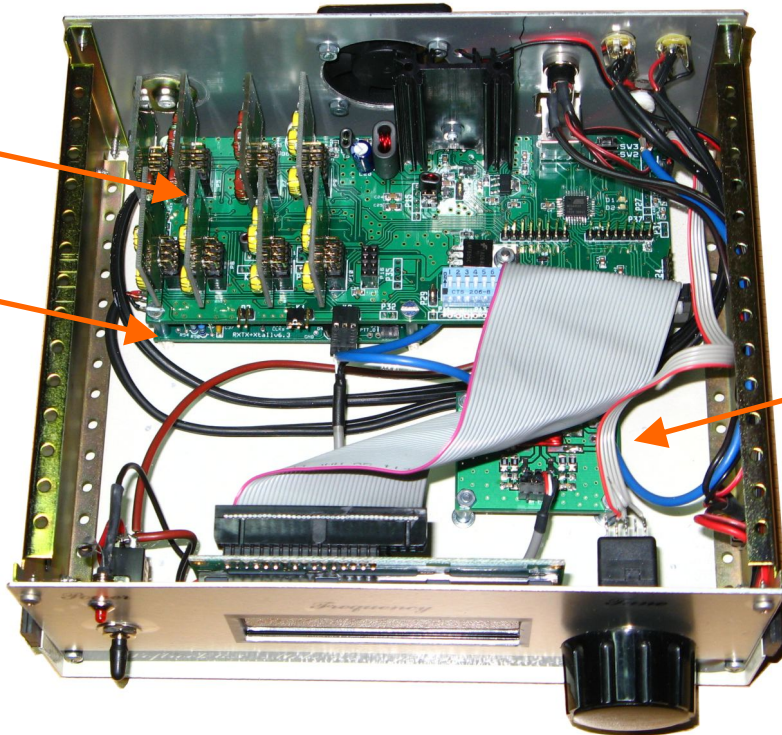

MOBO 4.3 Softrock 6.3 - IW2DZX -

160-80-40-30
20-17-15-12/10

Softrock 6.3
KB9YIG

80 mt. PBF

PO/SWR
meter

28.126 KHZ