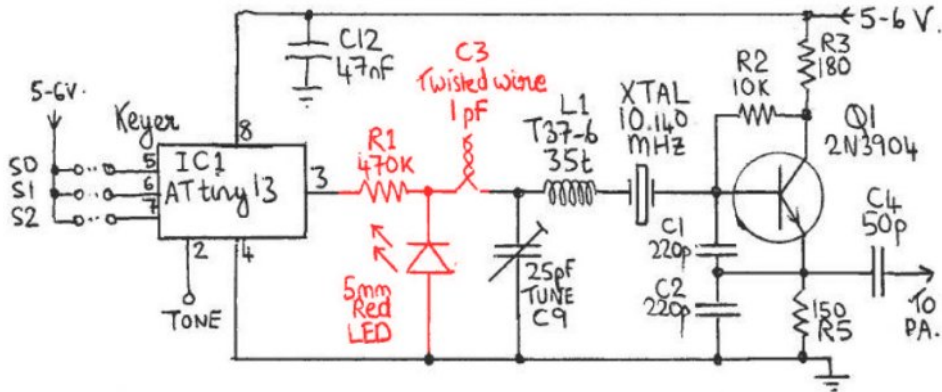

# IW2DZX 30mt. QRP Labs Beacon Mod

## FSK-QRSS FSK-CW to QRSS CW

Original circuit diagram

Mod circuit diagram