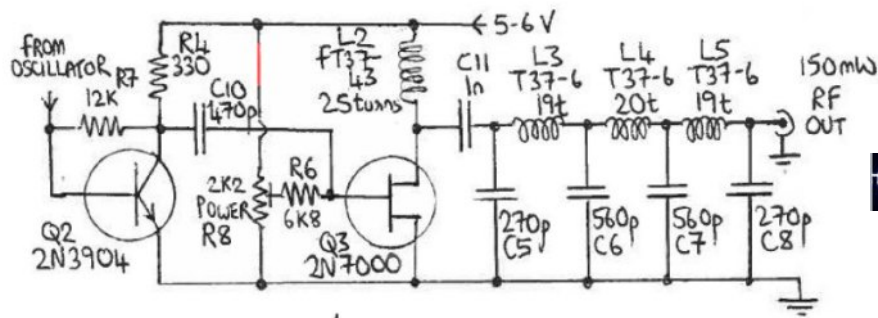

IW2DZX 30mt. QRP Labs Beacon Mod

FSK-QRSS FSK-CW to QRSS CW

Original circuit diagram